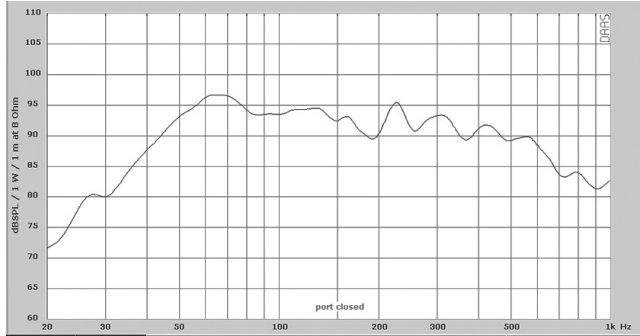

SBE-1244BR

A Sealed Enclosure
Montage Clos
Закрытый корпус