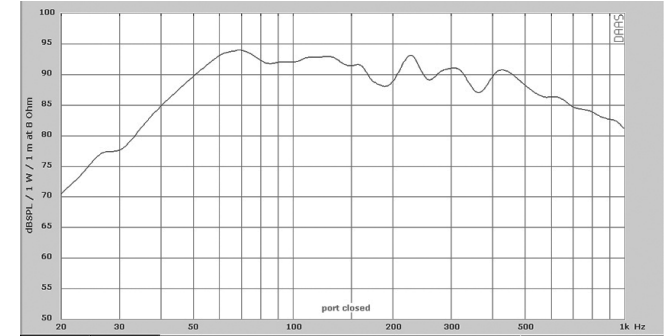

SBE-1044BR

A Sealed Enclosure
Montage Clos
Закрытый корпус