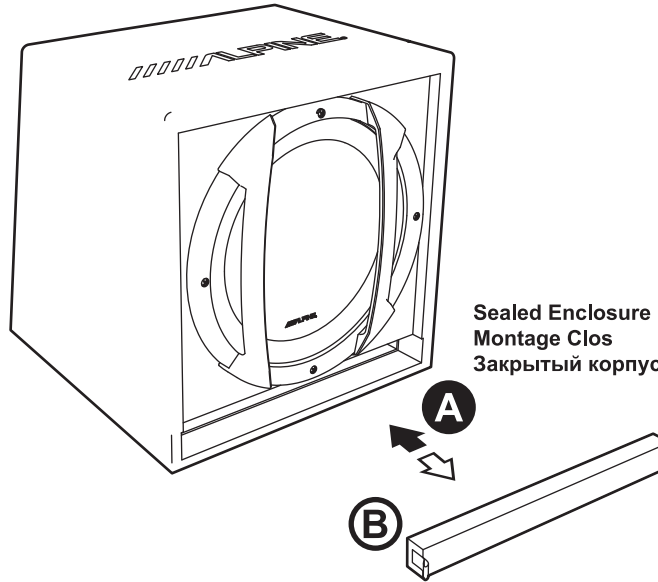

B Vented Enclosure
Montage Bass-Reflex
Фазоинверторный корпус