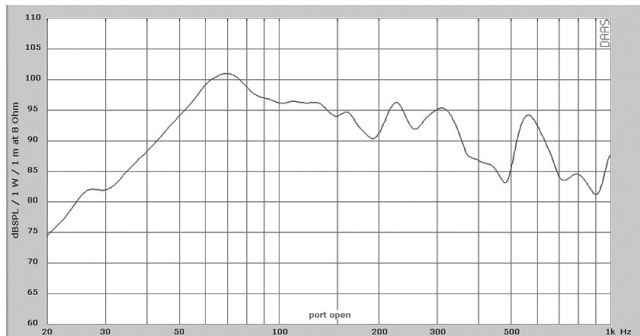

B Vented Enclosure
Montage Bass-Reflex
Фазоинверторный корпус