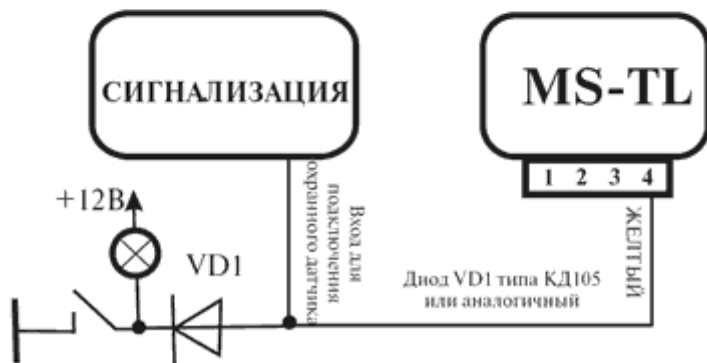

Типовая схема подключения датчика наклона MS-TL к автомобильному охранному комплексу СТАЛКЕР LAN

Способ подключения сигнального выхода датчика наклона MS-TL при наличии лампочки подсветки в цепи контактов